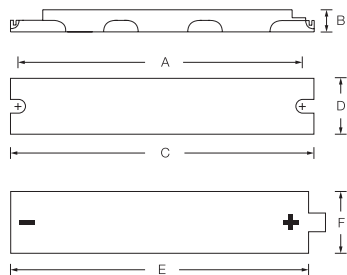

# UNIVERSALE

	A	B	C	D	E	F
<b>1LE VKIT</b>	316	25	304	32	255	23
<b>1LE VKIT3</b>	316	25	304	32	360	33

Ref.	🕒	🔋
<b>1 LE VKIT</b>	1 h	7,2 V · 1,5 Ah
<b>1 LE VKIT3</b>	3 h	7,2 V · 4,0 Ah

	LAMPADA LAMP LAMPE	PLAMP (W/h)	LUMEN TEORICI THEORETICAL LUMEN OUTPUT THEORETISCHER LUMENWERT	BLF	FLUSSO LUMINOSO (lm) LUMEN OUTPUT (lm) LICHTSTROM (lm)
	<b>TC-DEL 18W</b> <b>TC-DEL 26W</b>	18 26	1200 1800	18% 16%	220 286
	<b>TC-TEL 18W</b> <b>TC-TEL 32W</b> <b>TC-TEL 42W</b>	18 32 42	1200 2400 3200	16% 9% 10%	191 219 320
	<b>T8-18W</b> <b>T8-36W</b> <b>T8-58W</b>	18 36 58	1350 3350 5200	14% 10% 7%	195 342 366
	<b>T5-HE 14W</b> <b>T5-HE 21W</b> <b>T5-HE 28W</b> <b>5-HE 35W</b>	14 21 28 35	1350 2100 2900 3650	20% 14% 14% 12%	274 300 415 437
	<b>T5-HO 24W</b> <b>T5-HO 39W</b> <b>T5-HO 54W</b>	24 39 54	2000 3500 5000	14% 11% 8%	274 377 389
	<b>TC-L 18W</b> <b>TC-L 24W</b> <b>TC-L 36W</b> <b>TC-L 55W</b>	18 24 36 55	1200 1800 2900 4800	13% 15% 11% 10%	152 262 320 457
	<b>TC-F 18W</b> <b>TC-F 24W</b> <b>TC-F 36W</b>	18 24 36	1100 1700 2800	10% 11% 10%	110 195 276
	<b>TC-DD 21W</b> <b>TC-DD 28W</b>	21 28	1500 2050	15% 14%	218 284
	<b>FC-22W</b> <b>FC-32W</b> <b>FC-40W</b>	22 32 40	875 1150 2090	17% 18% 13%	147 211 282

### Caratteristiche tecniche:

- Direttiva di bassa tensione 2006/95/CE.
- Direttiva di compatibilità elettromagnetica 2004/108/CE.
- Temperatura 10°C a 40°C.
- Batteria: Possibilità di installare due diversi modelli cambiando un ponticello interno:
  - Batteria 7,2V/1.5 Ah Ni/Cd 1 h autonomia.
  - Batteria 7,2V/4 Ah Ni/Cd 3 h autonomia.
- Caratteristiche fisiche:
  - Dimensione: 316 mm x 32mm x 25 mm.
  - Rivestimento: Policarbonato.
  - Collegamento veloce tramite morsetti sia per l' alimentazione sia nella connessione lampada e connessione reattore elettronico.
- Altro:
  - Led verde per indicare la carica corretta della batteria.
  - Compatibile con tutte le batterie elettroniche.
- Lampade
  - Utilizzabile con tutte le lampade fluorescenti da 18W a 58W.