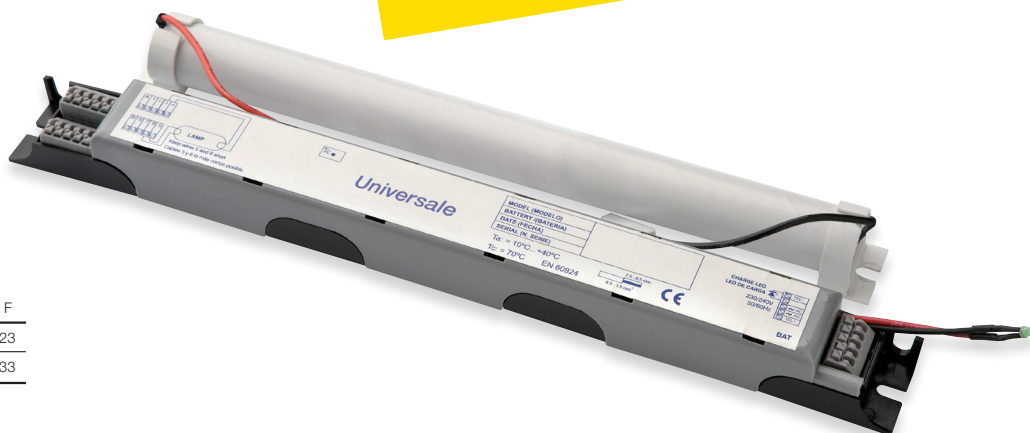

A	B	C	D	E	F
1LE VKIT	316	25	304	32	255	23
1LE VKIT3	316	25	304	32	360	33